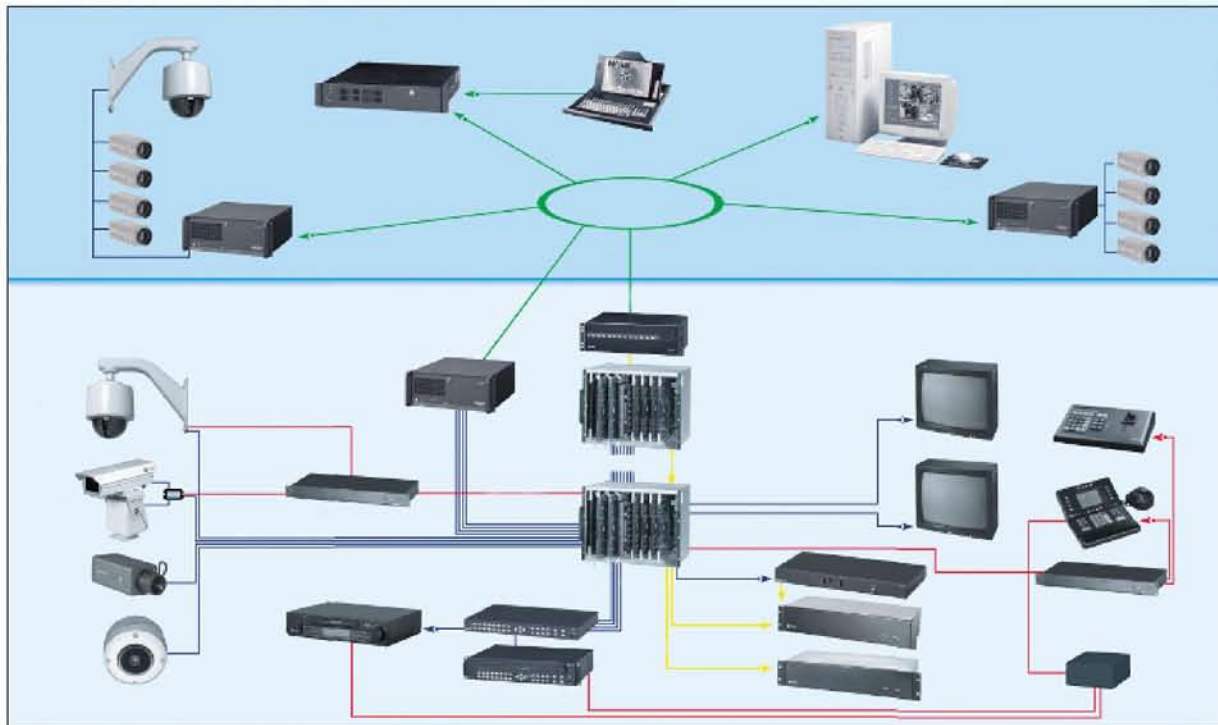

Dome Kamera
Dome Camera

Duman Dedektör
Görünümlü Kamera

Sabit Kamera / Fixed Camera

Endüstriyel DVR Kayıt Cihazı
Industrial Dvr Recorder

PC Bazlı DVR Kayıt Cihazı
PC Based DVR Recorder

DVR Kart
DVR Card

Gizli Kamera
Hidden Camera

Lensler
Lens

Sistem Konsol Keypat
System Console Keypat

Keypat
Keypat

Hareket Dedektör
Görünümlü Kamera
Motion Detection Camera

*Metal Kapı Dedektörü
Walk Through Metal Detector*

X-Ray Tarayıcı / X-Ray Metal Detector

Toprak Altı Algılama Sistemi / Buried Cable Detection System

Tel Üstü Algılama Sistemi / Sensor Cable Detection System

*Mobil, Mikrodalga Hacimsel Algılama
Mobile, Microwave Volumetric Detection System*