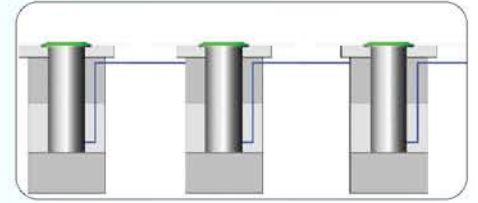

Hidrolik Mantar Bariyer Krom Kaplı
Chromium-plated
Metal Hydraulic Bollard

Hidrolik Mantar Bariyer Boyalı
Coated Hydraulic Bollard

Sabit Mantar Bariyer
Fixed Bollard

Dış Çap / Outer Diameter	Yükseklik / Height
ø 210 mm	700 mm
ø 170 mm	700 mm