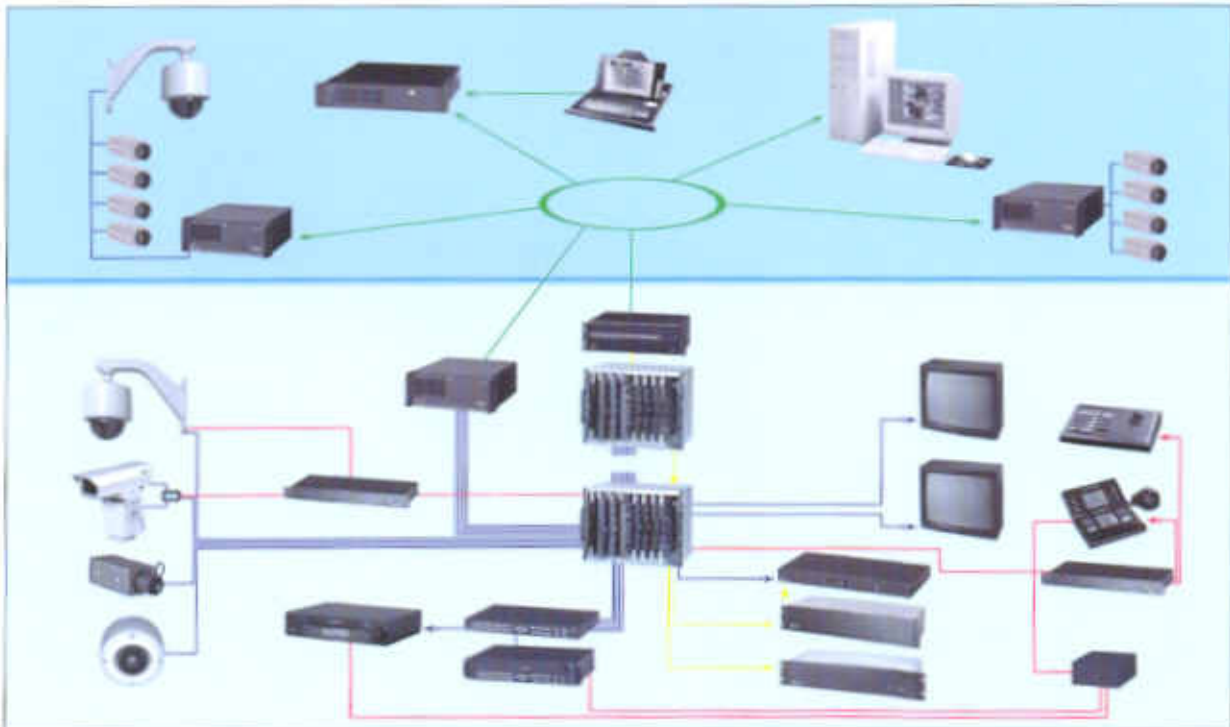

Dome Kamera
Dome Camera

Duman Dedektör
Görünümlü Kamera

Sabit Kamera / Fixed Camera

Endüstriyel DVR Kayıt Cihazı
Industrial Dvr Recorder

PC Bazlı DVR Kayıt Cihazı
PC Based DVR Recorder

DVR Kart
DVR Card

Gizli Kamera
Hidden Camera

Lensler
Lens

Sistem Konsol Keypad
System Console Keypad

Keypad
Keypad

Hareket Dedektör
Görünümlü Kamera
Motion Detection Camera

X-RAY METAL DEDEKTÖRLER / X-RAY METAL DETECTORS

*Metal Kapı Dedektörü
Walk Through Metal Detector*