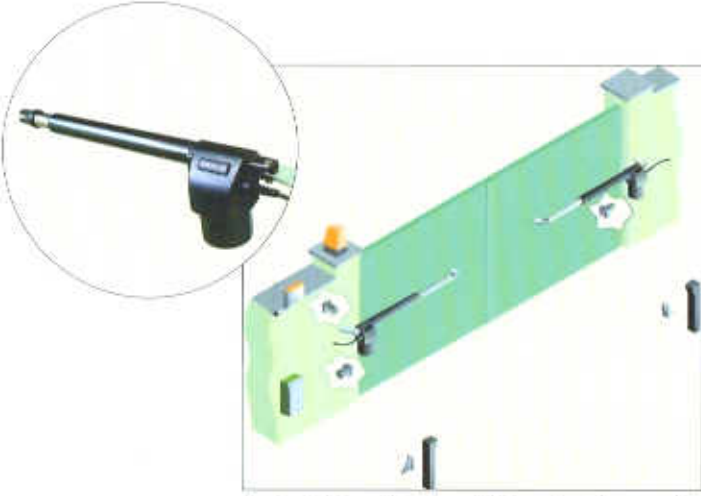

Tel Üstü Algılama / Sensor Cable Detection System

Mikrodalga Algılama / Microwave Detection

Mikrodalga Algılama Sistemi / Microwave Detection System

Toprak Altı Algılama / Buried Detection System

*Tel Üstü Algılama ve Üç Sıra
Helezonik Jiletli Tel Uygulaması
Sensor Cable And 3 Rows Concertina
Razor Wire Application*

*Tel Üstü Algılama
Sensor Cable Detection System*

Dairesel Kapı Motorları / Swing Gate Automation

Kanatlı Kapı Uygulaması / Swing Gate Application

Raylı Kapı Uygulaması / Rail Gate Application

Raylı Kapı Uygulaması / Rail Gate Application